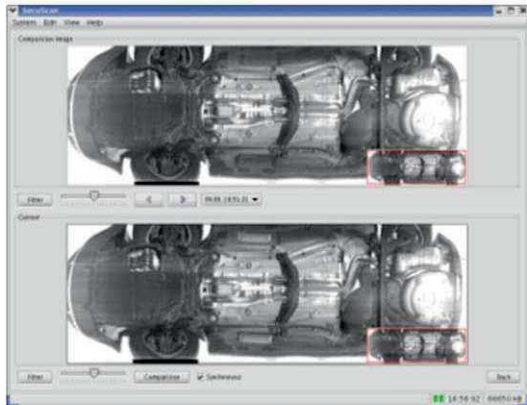

SECUSCAN

- Araç altı Görüntüleme Sistemi

Fonksiyonları

SecuScan araç altı resimlerini CCD Line kamera ile hareketli trafikte alır ve yüksek çözünürlüklü, gerçek zamanlı olarak ekrana getirir. Farklı yükseklikteki araç altları (otomobil yada kamyon)veritabanına kaydedilebilir.

Uygulama Alanları

İster sabit ister mobil versiyon olsun Secuscan son derece geniş uygulama alanına sahiptir :

- Havaalanı, nükleer enerji santrali, konsolosluklar, hapishaneler, limanlar, askeri bölgeler ve diğer güvenliğin ön planda tutulduğu yerlerde olduğu gibi tam güvenliği sağlamak için kullanılır.
- Sınır kontrolü ve gümrükler
- Otopark işletmeleri (giriş ve çıkış noktalarının kontrolü)
- Spor müsabakaları ve önemli olaylar
- Polis ekipleri tarafından yapılan mobil araç denetlemeleri

Sistemin Faydaları

Kullanılan teknoloji teknik konfigürasyonu ile dünyada tektir ve önceki sistemler ile karşılaştırıldığında önemli faydaları ile farkını gösterir:

- Sabit yada mobil uygulama
- Yüksek çözünürlüklü resimler (detaylar için zoomlama yapılabilir)
- Araçların hareketli trafikte daha hızlı kontrol edilmesi
- Tek bir resimde bütün araç altı resmi (arabalar ve kamyonlar)
- Çok kolay kullanım