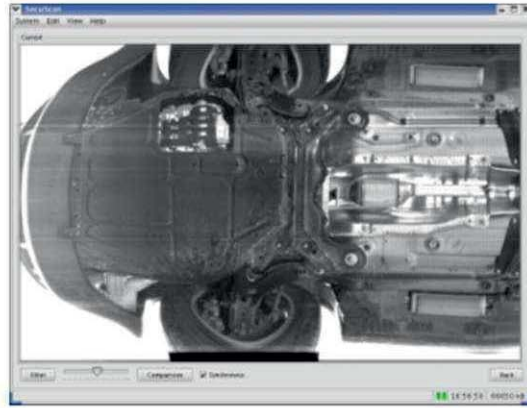

SECUSCAN

- Araç altı Görüntüleme Sistemi

Fonksiyonları

SecuScan araç altı resimlerini CCD Line kamera ile hareketli trafikte alır ve yüksek çözünürlüklü, gerçek zamanlı olarak ekrana getirir. Farklı yükseklikteki araç altları (otomobil yada kamyon)veritabanına kaydedilebilir.

Uygulama Alanları

İster sabit ister mobil versiyon olsun Secuscan son derece geniş uygulama alanına sahiptir :

- Havaalanı, nükleer enerji santrali, konsolosluklar, hapishaneler, limanlar, askeri bölgeler ve diğer güvenliğin ön planda tutulduğu yerlerde olduğu gibi tam güvenliği sağlamak için kullanılır.
- Sınır kontrolü ve gümrükler
- Otopark işletmeleri (giriş ve çıkış noktalarının kontrolü)
- Spor müsabakaları ve önemli olaylar
- Polis ekipleri tarafından yapılan mobil araç denetlemeleri

Sistemin Faydaları

Kullanılan teknoloji teknik konfigürasyonu ile dünyada tektir ve önceki sistemler ile karşılaştırıldığında önemli faydaları ile farkını gösterir:

- Sabit yada mobil uygulama
- Yüksek çözünürlüklü resimler (detaylar için zoomlama yapılabilir)
- Araçların hareketli trafikte daha hızlı kontrol edilmesi
- Tek bir resimde bütün araç altı resmi (arabalar ve kamyonlar)
- Çok kolay kullanım