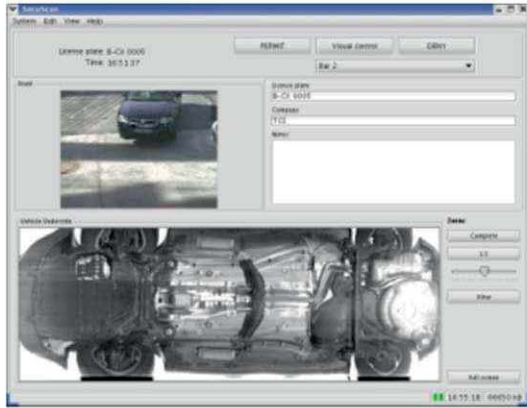

SECUSCAN

- Araç altı Görüntüleme Sistemi

Fonksiyonları

SecuScan araç altı resimlerini CCD Line kamera ile hareketli trafikte alır ve yüksek çözünürlüklü, gerçek zamanlı olarak ekrana getirir. Farklı yükseklikteki araç altları (otomobil yada kamyon)veritabanına kaydedilebilir.

Uygulama Alanları

İster sabit ister mobil versiyon olsun Secuscan son derece geniş uygulama alanına sahiptir :

- Havaalanı, nükleer enerji santrali, konsolosluklar, hapishaneler, limanlar, askeri bölgeler ve diğer güvenliğin ön planda tutulduğu yerlerde olduğu gibi tam güvenliği sağlamak için kullanılır.
- Sınır kontrolü ve gümrükler
- Otopark işletmeleri (giriş ve çıkış noktalarının kontrolü)
- Spor müsabakaları ve önemli olaylar
- Polis ekipleri tarafından yapılan mobil araç denetlemeleri

Sistemin Faydaları

Kullanılan teknoloji teknik konfigürasyonu ile dünyada tektir ve önceki sistemler ile karşılaştırıldığında önemli faydaları ile farkını gösterir:

- Sabit yada mobil uygulama
- Yüksek çözünürlüklü resimler (detaylar için zoomlama yapılabilir)
- Araçların hareketli trafikte daha hızlı kontrol edilmesi
- Tek bir resimde bütün araç altı resmi (arabalar ve kamyonlar)
- Çok kolay kullanım